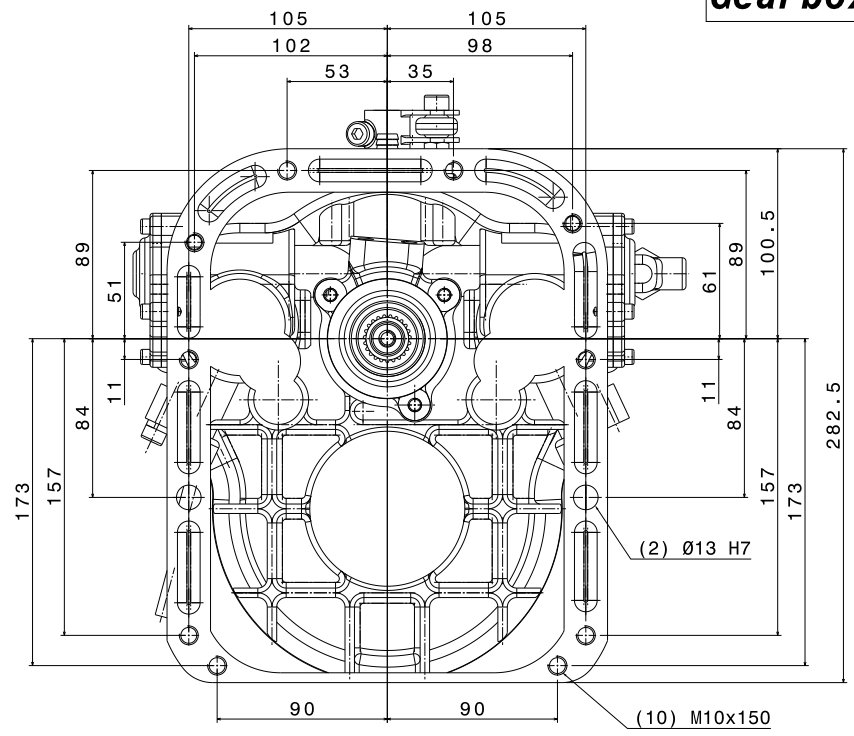

Gearbox SCL90-20

Vue de face
Echelle : 1:1